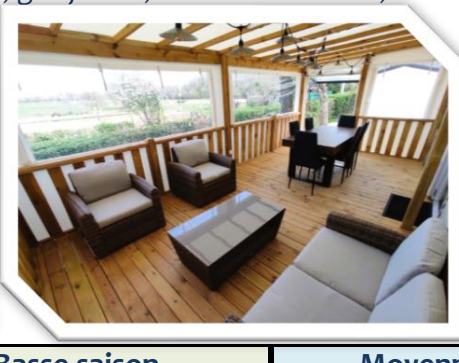

- Tarifs 2024 -

Mobil-home "Capcir" - 31m² - 3 chambres - 4/6 personnes

- Pièce à vivre : canapé, coin cuisine avec évier, chauffe-eau, gaz 4 feux, réfrigérateur/congélateur, micro-ondes, cafetière électrique, coin repas avec 1 table et places assises.
- Sanitaire/Salle de bain : lavabo, douche, WC séparé.
- Chambre parentale : 1 lit de 140cm x 190cm, placards.
- Chambre 2 : 2 lits de 80cm x 190cm.
- Chambre 3 : 2 lits de 80cm x 190cm.
- Équipements : climatisation + téléviseur, gaz fourni, terrasse couverte, salon de jardin, bains de soleil, place de parking sur emplacement.

Gamme Famille

Sur saison et haute saison, en cas de commande de viennoiseries, la livraison le matin à votre mobil-home est offerte !

Tarif la semaine	Basse saison		Moyenne Saison		Saison		Haute saison	
	01/01/2024	11/05/2024	11/05/2024	29/06/2024	29/06/2024	20/07/2024	20/07/2024	17/08/2024
Du samedi 16h au samedi 10h	21/09/2024	31/12/2024	31/08/2024	21/09/2024	17/08/2024	31/08/2024		
	490 €		520 €		760 €		790 €	
Tarif nuitée* (min. 3)	Basse saison				Moyenne Saison			
	01/01/2024	au	11/05/2024		11/05/2024	au	29/06/2024	
De 12h à 12h	21/09/2024	au	31/12/2024		31/08/2024	au	21/09/2024	
	75 €				81 €			
Taxe de séjour	Taxe de séjour 0,58 € par jour et par personne adulte