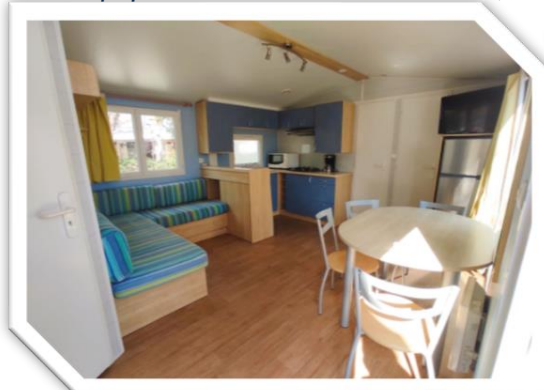

- Tarifs 2024 -

Mobil-home "Ribéral" - 31m² - 2 chambres - 3/4 personnes

- Pièce à vivre : coin cuisine avec évier, chauffe-eau, gaz 4 feux, réfrigérateur/congélateur, micro-ondes, cafetière électrique, coin repas avec canapé, 1 table et 4 chaises.
- Sanitaire/Salle de bain : lavabo, douche, WC séparé.
- Chambre parentale : 1 lit de 140cm x 190cm, placards.
- Chambre 2 : 2 lits de 80cm x 190cm.
- Équipements : climatiseur mobile, téléviseur, chauffage électrique, gaz fourni, salon de jardin, bains de soleil, place de parking sur emplacement.

Gamme Standard

Sur saison et haute saison,
en cas de commande de
viennoiseries, la livraison le
matin à votre mobil-home est
offerte !

Tarif la semaine	Basse saison	Moyenne Saison	Saison	Haute saison
Du samedi 16h au samedi 10h	01/01/2024 au 11/05/2024 21/09/2024 au 31/12/2024	11/05/2024 au 29/06/2024 31/08/2024 au 21/09/2024	29/06/2024 au 20/07/2024 17/08/2024 au 31/08/2024	20/07/2024 au 17/08/2024
	380 €	460 €	590 €	630 €
Tarif nuitée* (min. 3)	Basse saison		Moyenne Saison	
De 12h à 12h	01/01/2024 au 11/05/2024 21/09/2024 au 31/12/2024		11/05/2024 au 29/06/2024 31/08/2024 au 21/09/2024	
	57 €		69 €	
Taxe de séjour	Taxe de séjour 0,58 € par jour et par personne adulte